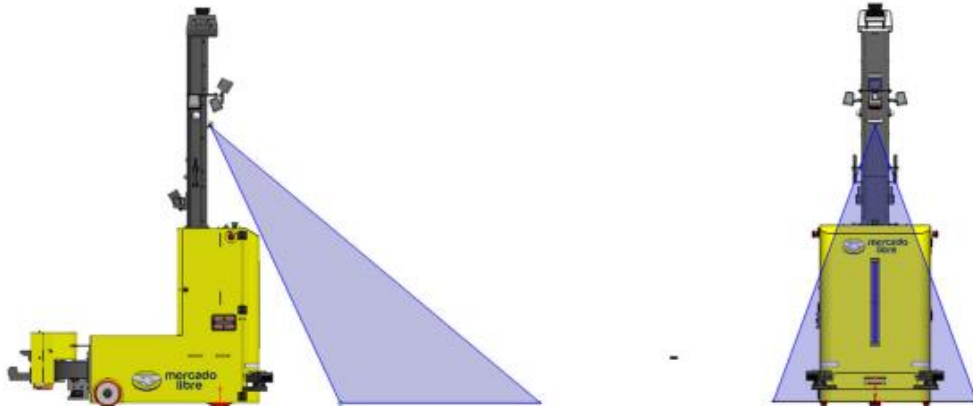

## KIT DE CAMARA PARA DETECCIÓN Y NAVEGACION A RAS DE SUELO

}A continuación, presentamos nuestro alcance de suministro y condiciones comerciales para el suministro de cámaras 3D que serán instaladas en los Robots Tractores en Argentina y Chile.

Estas cámaras proporcionarán una seguridad adicional para evitar obstáculos que puedan encontrarse en el camino del Robot debajo de los escáneres, evitando así colisiones y protegiendo los Robots contra posibles impactos.

Serán instaladas en la torre del robot y tendrán una angulación que permitirá una cobertura suficiente para garantizar el paso del Robot.

### Detalle del kit:

- 1 cámara 3D para Robot
- 1 soporte para ser instalada en la torre del robot translit
- 1 manual para instalación
- 1 kit de cables y conectores
- 1 software para instalación e configuración da Cámara